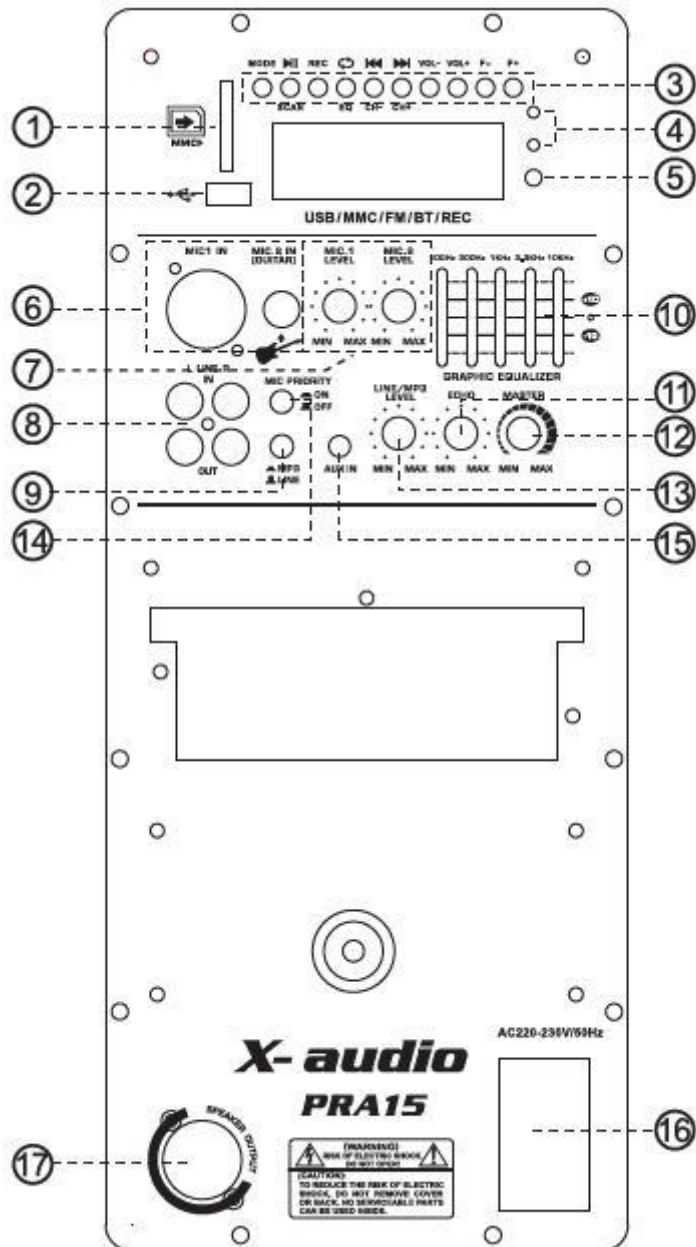

OVLAŠTENI SERVIS ZA REPUBLIKU HRVATSKU:

TURBO-X d.o.o., Kolodvorska 147, 10410 Velika Gorica, CROATIA

Tel: +385-1-6256-400 Fax: +385-1-6256-399

www.turbo-x.hr info@turbo-x.hr

1. SDcard PRIKLJUČAK
2. USB PRIKLJUČAK
3. KONTROLNI GUMB ZA ODABIR NAČINA RADA USB-a. MMC. FM. BT.
4. BLUETOOTH INDIKATOR:
CRVENA: OZNAČAVA TRAŽENJE BLUETOOTH NAZIVA
PLAVO: OZNAČAVA PODUDARANJE
5. SENZOR ZA DALJINSKI
6. MIKROFONSKI ULAZ 1
7. RAZINA MIKROFONA 1 i 2
8. 2x RCA LINIJSKI ULAZ I IZLAZ
9. ODABIR IZMEĐU MP3 i LINIJSKOG ULAZA