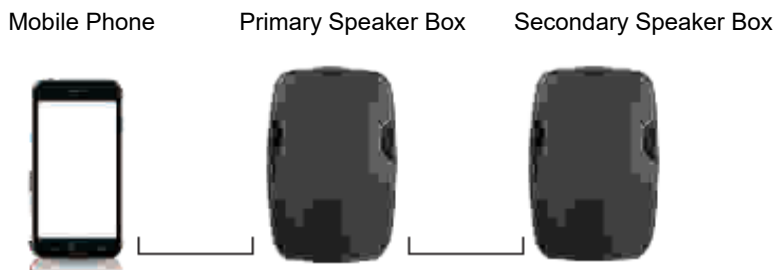

10. EQUILAIZER
11. ECHO VOKALNI EFEKT
12. GLAVNO POJAČANJE
13. RAZINA LINIJSKOG ULAZA ili MP3 REPRODUKTORA
14. PRIORITET MIKROFONA – SMANJUJE GLAZBU KAD SE GOVORI NA MIKROFON
15. AUX ULAZ 3,5mm
16. PREKIDAČ S KONEKTOROM ZA GLAVNO NAPAJANJE AC220V
17. SPEAKON IZLAZ ZA DODATNI ZVUČNIK

	Short Press: Switch between USB/MMC/FM/BT Long Press: ON/OFF MP3
	Play/Pause FM Mode: Auto Search
	Stop
	Short Press: Switch between RO/RA/RR Long Press: Switch between EQ mode (6 TYPES)
	Short Press: Last/CH-(FM) Long Press: Quick return
	Short Press: Next/CH+ (FM) Long Press: Fast forward
	Volume down
	Volume up
	File down
	File up
	} AVAILABLE WHEN USING WITH NUMBER BUTTON TOGETHER

TWS BT Connection